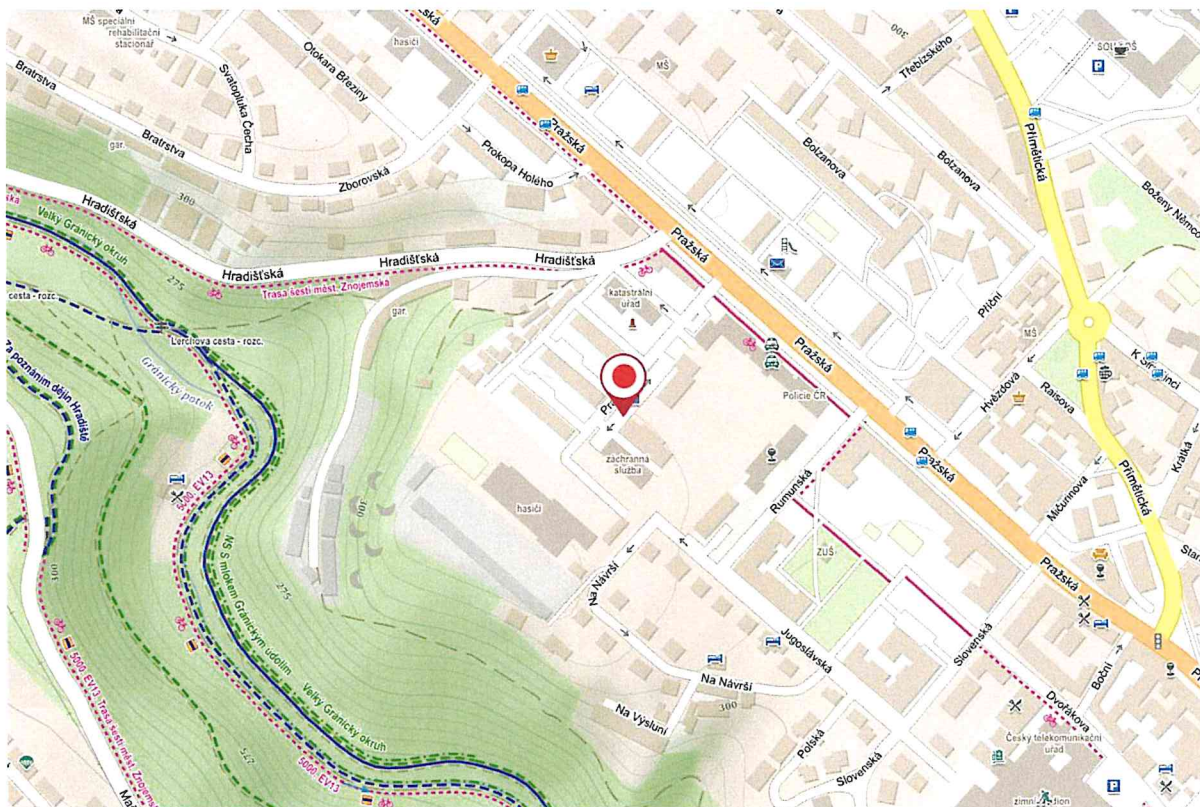

## Okres Znojmo

Znojmo, parkoviště u areálu Policie ČR, příjezd z ul. Pražská (u objektu Zdravotnické záchranné služby, Pražská 3872/59a, Znojmo)

GPS: 48.8632186N, 16.0389014E

Zpracoval: Krajský úřad Jihomoravského kraje dne 20.12.2022